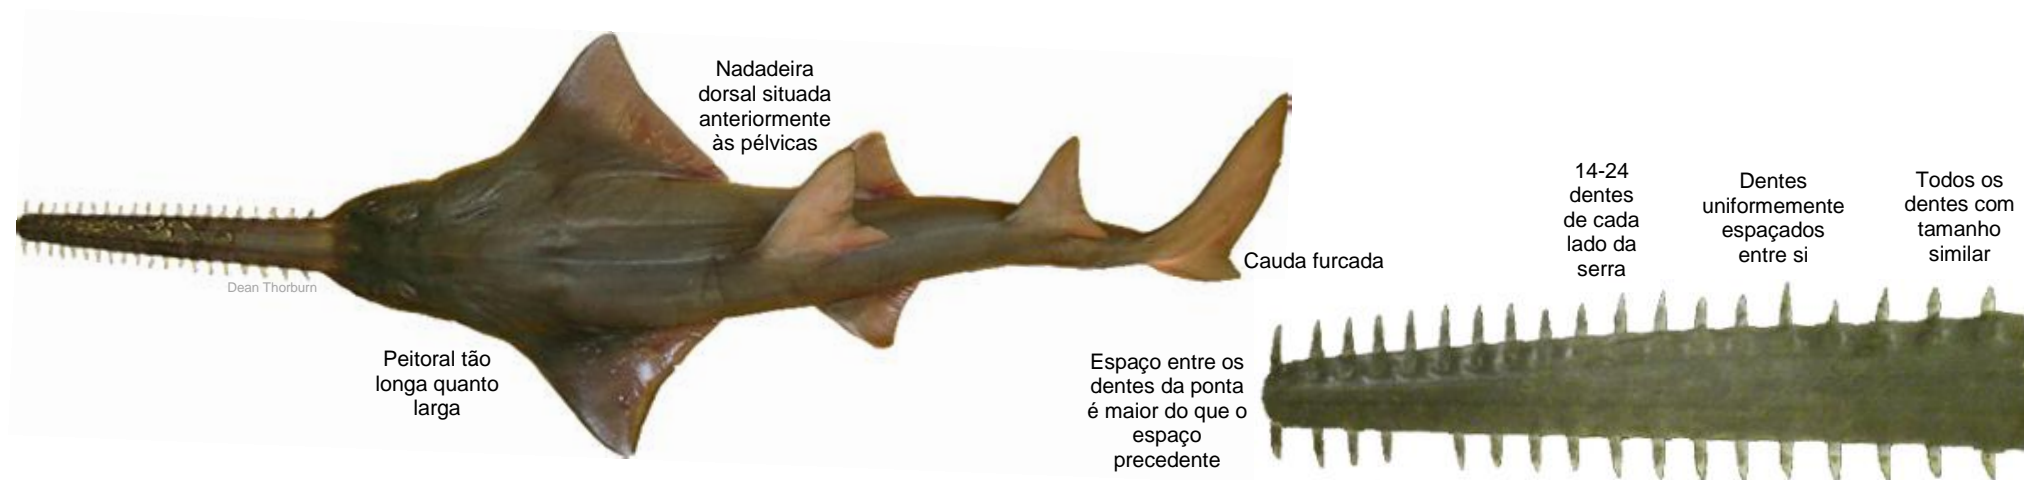

# PEIXES-SERRA DO MUNDO . . . um guia de identificação

Sawfish Conservation Society

Este guia ilustra as características diagnósticas para cada espécie de peixe-serra encontrada no **Oceano Atlântico**.  
Veja em [www.sawfishconservationsociety.org](http://www.sawfishconservationsociety.org) para mais detalhes e relatar encontros com peixes-serra.

## Peixe-Serra-Dentes-Pequenos (*Pristis pectinata*)

## Peixe-Serra-Dentuço (*Pristis pristis*)