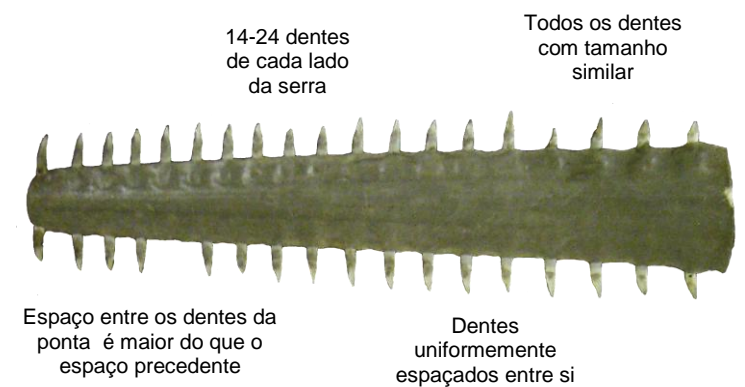

PEIXES-SERRA DO MUNDO . . . um guia de identificação

Sawfish Conservation Society

Este guia ilustra as características diagnósticas para cada espécie de peixe-serra encontrada no **Oceano Atlântico**. Veja www.sawfishconservationsociety.org para mais detalhes e relatar encontros com peixes-serra.

Peixe-Serra-Dentes-Pequenos (*Pristis pectinata*)

Peixe-Serra-Dentuço (*Pristis pristis*)