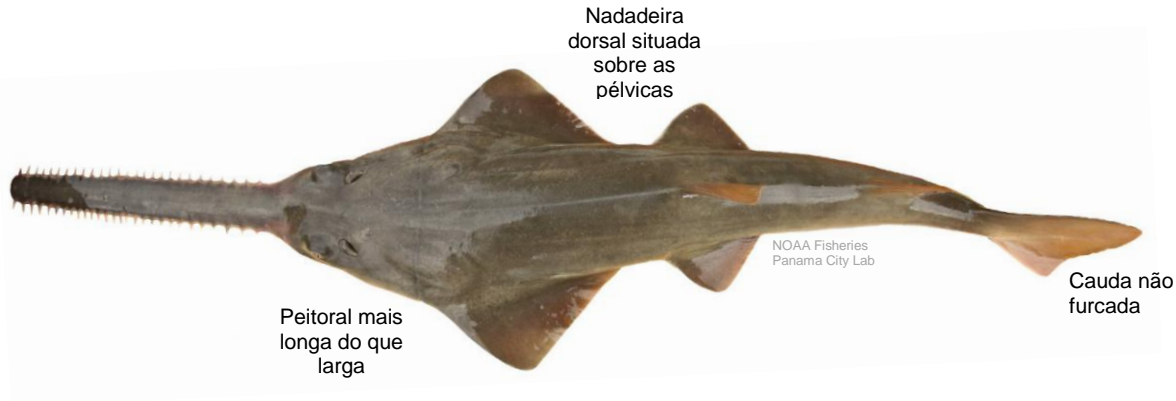

PEIXES-SERRA DO MUNDO . . . um guia de identificação

Sawfish Conservation Society

Este guia ilustra as características diagnósticas para cada espécie de peixe-serra encontrada no **Oceano Atlântico**. Veja www.sawfishconservationsociety.org para mais detalhes e relatar encontros com peixes-serra.

Peixe-Serra-Dentes-Pequenos (*Pristis pectinata*)

Peixe-Serra-Dentuço (*Pristis pristis*)