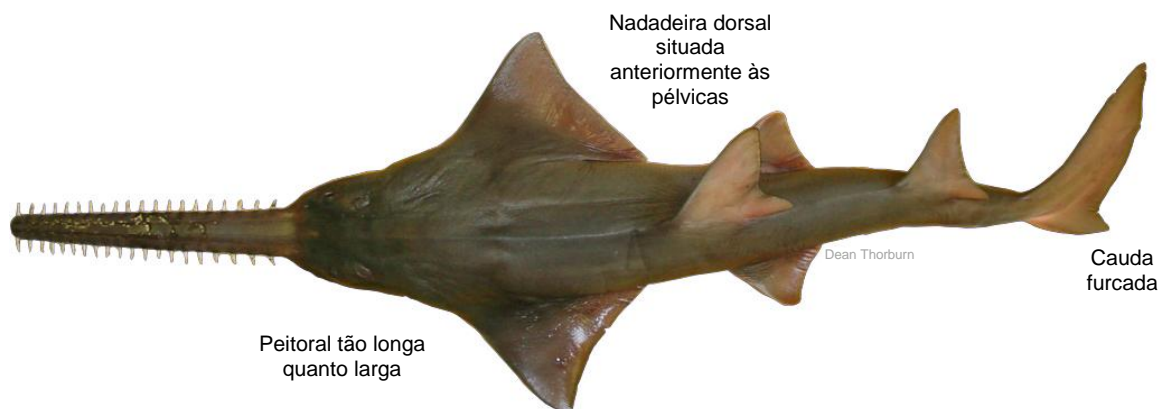

PEIXES-SERRA DO MUNDO . . . um guia de identificação

Sawfish Conservation Society

Este guia ilustra as características diagnósticas para cada espécie de peixe-serra encontrada no **Oceano Atlântico**. Veja www.sawfishconservationsociety.org para mais detalhes e relatar encontros com peixes-serra.

Peixe-Serra-Dentes-Pequenos (*Pristis pectinata*)

Peixe-Serra-Dentuço (*Pristis pristis*)