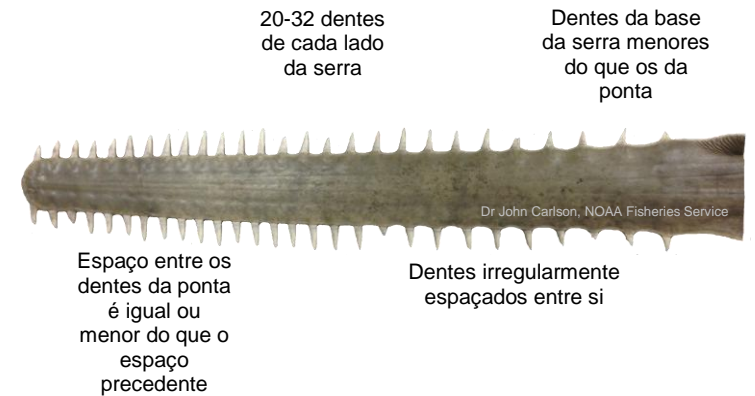

PEIXES-SERRA DO MUNDO . . . um guia de identificação

Sawfish Conservation Society

Este guia ilustra as características diagnósticas para cada espécie de peixe-serra encontrada no **Oceano Atlântico**. Veja www.sawfishconservationsociety.org para mais detalhes e relatar encontros com peixes-serra.

Peixe-Serra-Dentes-Pequenos (*Pristis pectinata*)

Peixe-Serra-Dentuço (*Pristis pristis*)