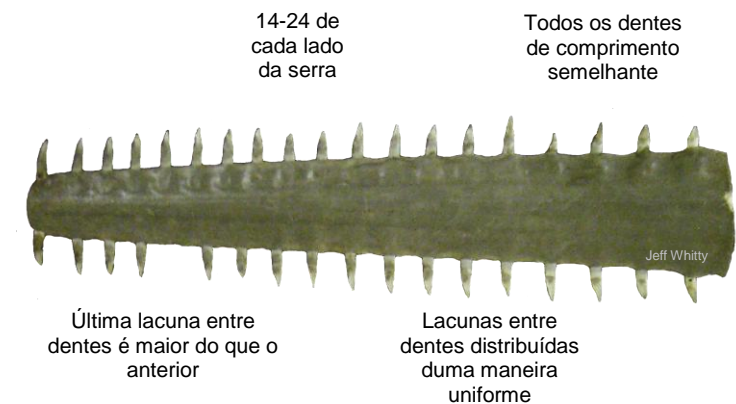

PEIXE-SERRAS DO MUNDO . . . guia de identificação

Sawfish Conservation Society

Este guia mostra as principais características únicas para cada espécie de peixe-serra encontrada no **Oceano Atlântico**. Vê www.sawfishconservationsociety.org para obter mais detalhes e para relatar as suas experiências com o peixe-serra.

Tubarão-serra candú (*Pristis pectinata*)

Tubarão-serra dentuço (*Pristis pristis*)