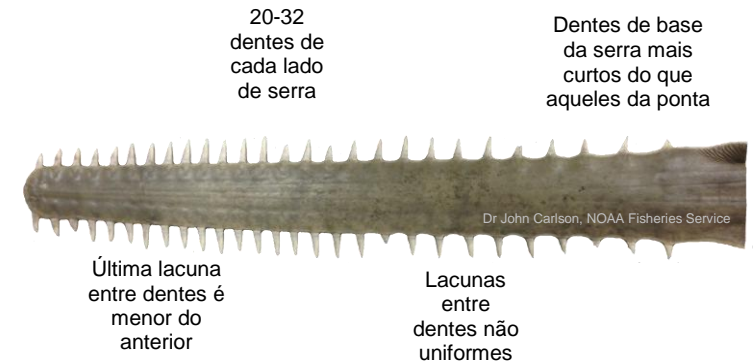

PEIXE-SERRAS DO MUNDO . . . guia de identificação

Sawfish Conservation Society

Este guia mostra as principais características únicas para cada espécie de peixe-serra encontrada no **Oceano Atlântico**. Vê www.sawfishconservationsociety.org para obter mais detalhes e para relatar as suas experiências com o peixe-serra.

Tubarão-serra candú (*Pristis pectinata*)

Tubarão-serra dentuço (*Pristis pristis*)