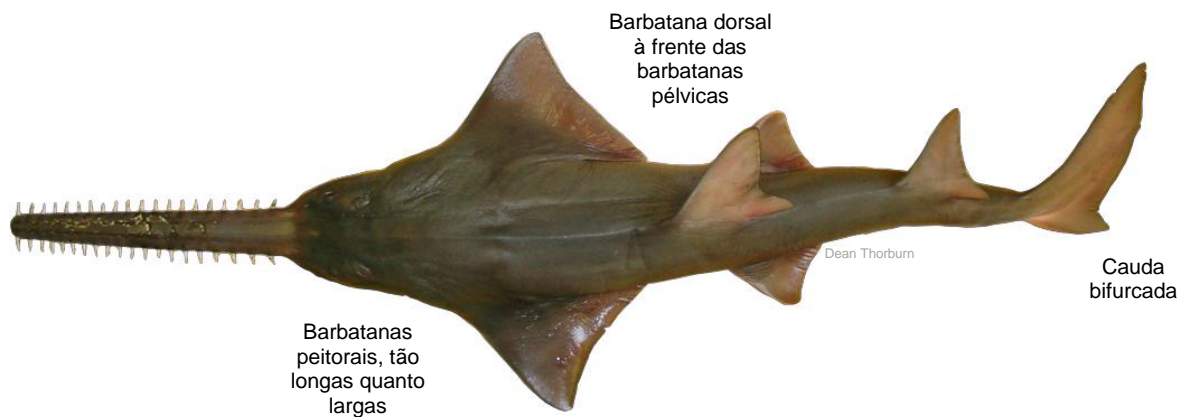

PEIXE-SERRAS DO MUNDO . . . guia de identificação

Sawfish Conservation Society

Este guia mostra as principais características únicas para cada espécie de peixe-serra encontrada no **Oceano Atlântico**. Vê www.sawfishconservationsociety.org para obter mais detalhes e para relatar as suas experiências com o peixe-serra.

Tubarão-serra candú (*Pristis pectinata*)

Tubarão-serra dentuço (*Pristis pristis*)