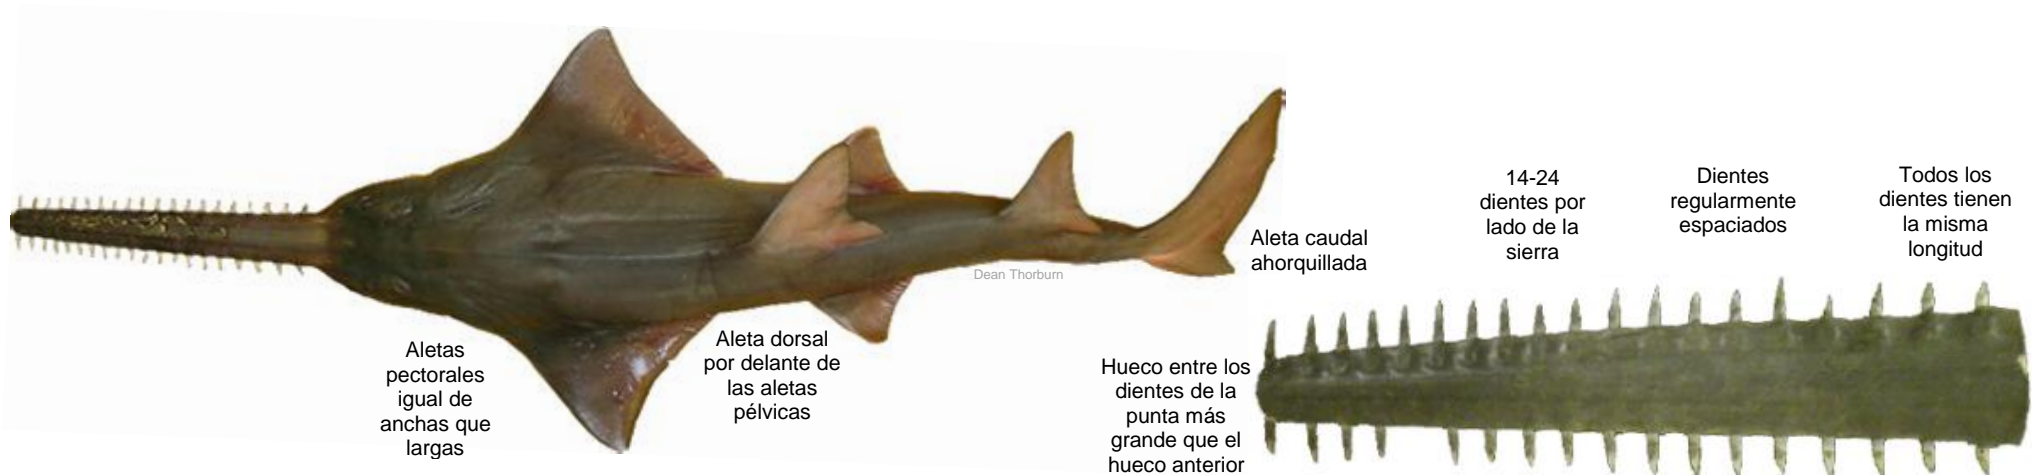

PECES SIERRA DEL MUNDO . . . guía de identificación

Sawfish Conservation Society

Esta guía ilustra las claves de identificación únicas de cada especie de pez sierra que se pueden encontrar en el **Océano Atlántico**. Para más detalles e información sobre sus encuentros con los peces sierra visite la página www.sawfishconservationsociety.org.

Pez sierra de dientes pequeños (*Pristis pectinata*)

Pez sierra de dientes grande (*Pristis pristis*)