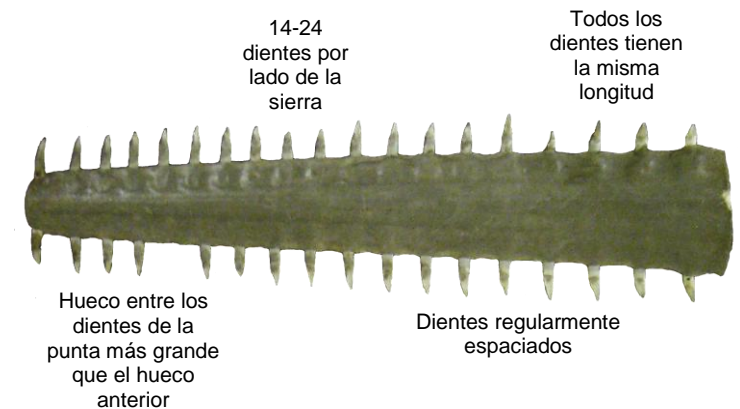

# PECES SIERRA DEL MUNDO . . . guía de identificación

Sawfish Conservation Society

Esta guía ilustra las claves de identificación únicas de cada especie de pez sierra que se pueden encontrar en el **Océano Atlántico**. Para más detalles e información sobre sus encuentros con los peces sierra visite la página [www.sawfishconservationsociety.org](http://www.sawfishconservationsociety.org).

## Pez sierra de dientes pequeños (*Pristis pectinata*)

## Pez sierra de dientes grande (*Pristis pristis*)